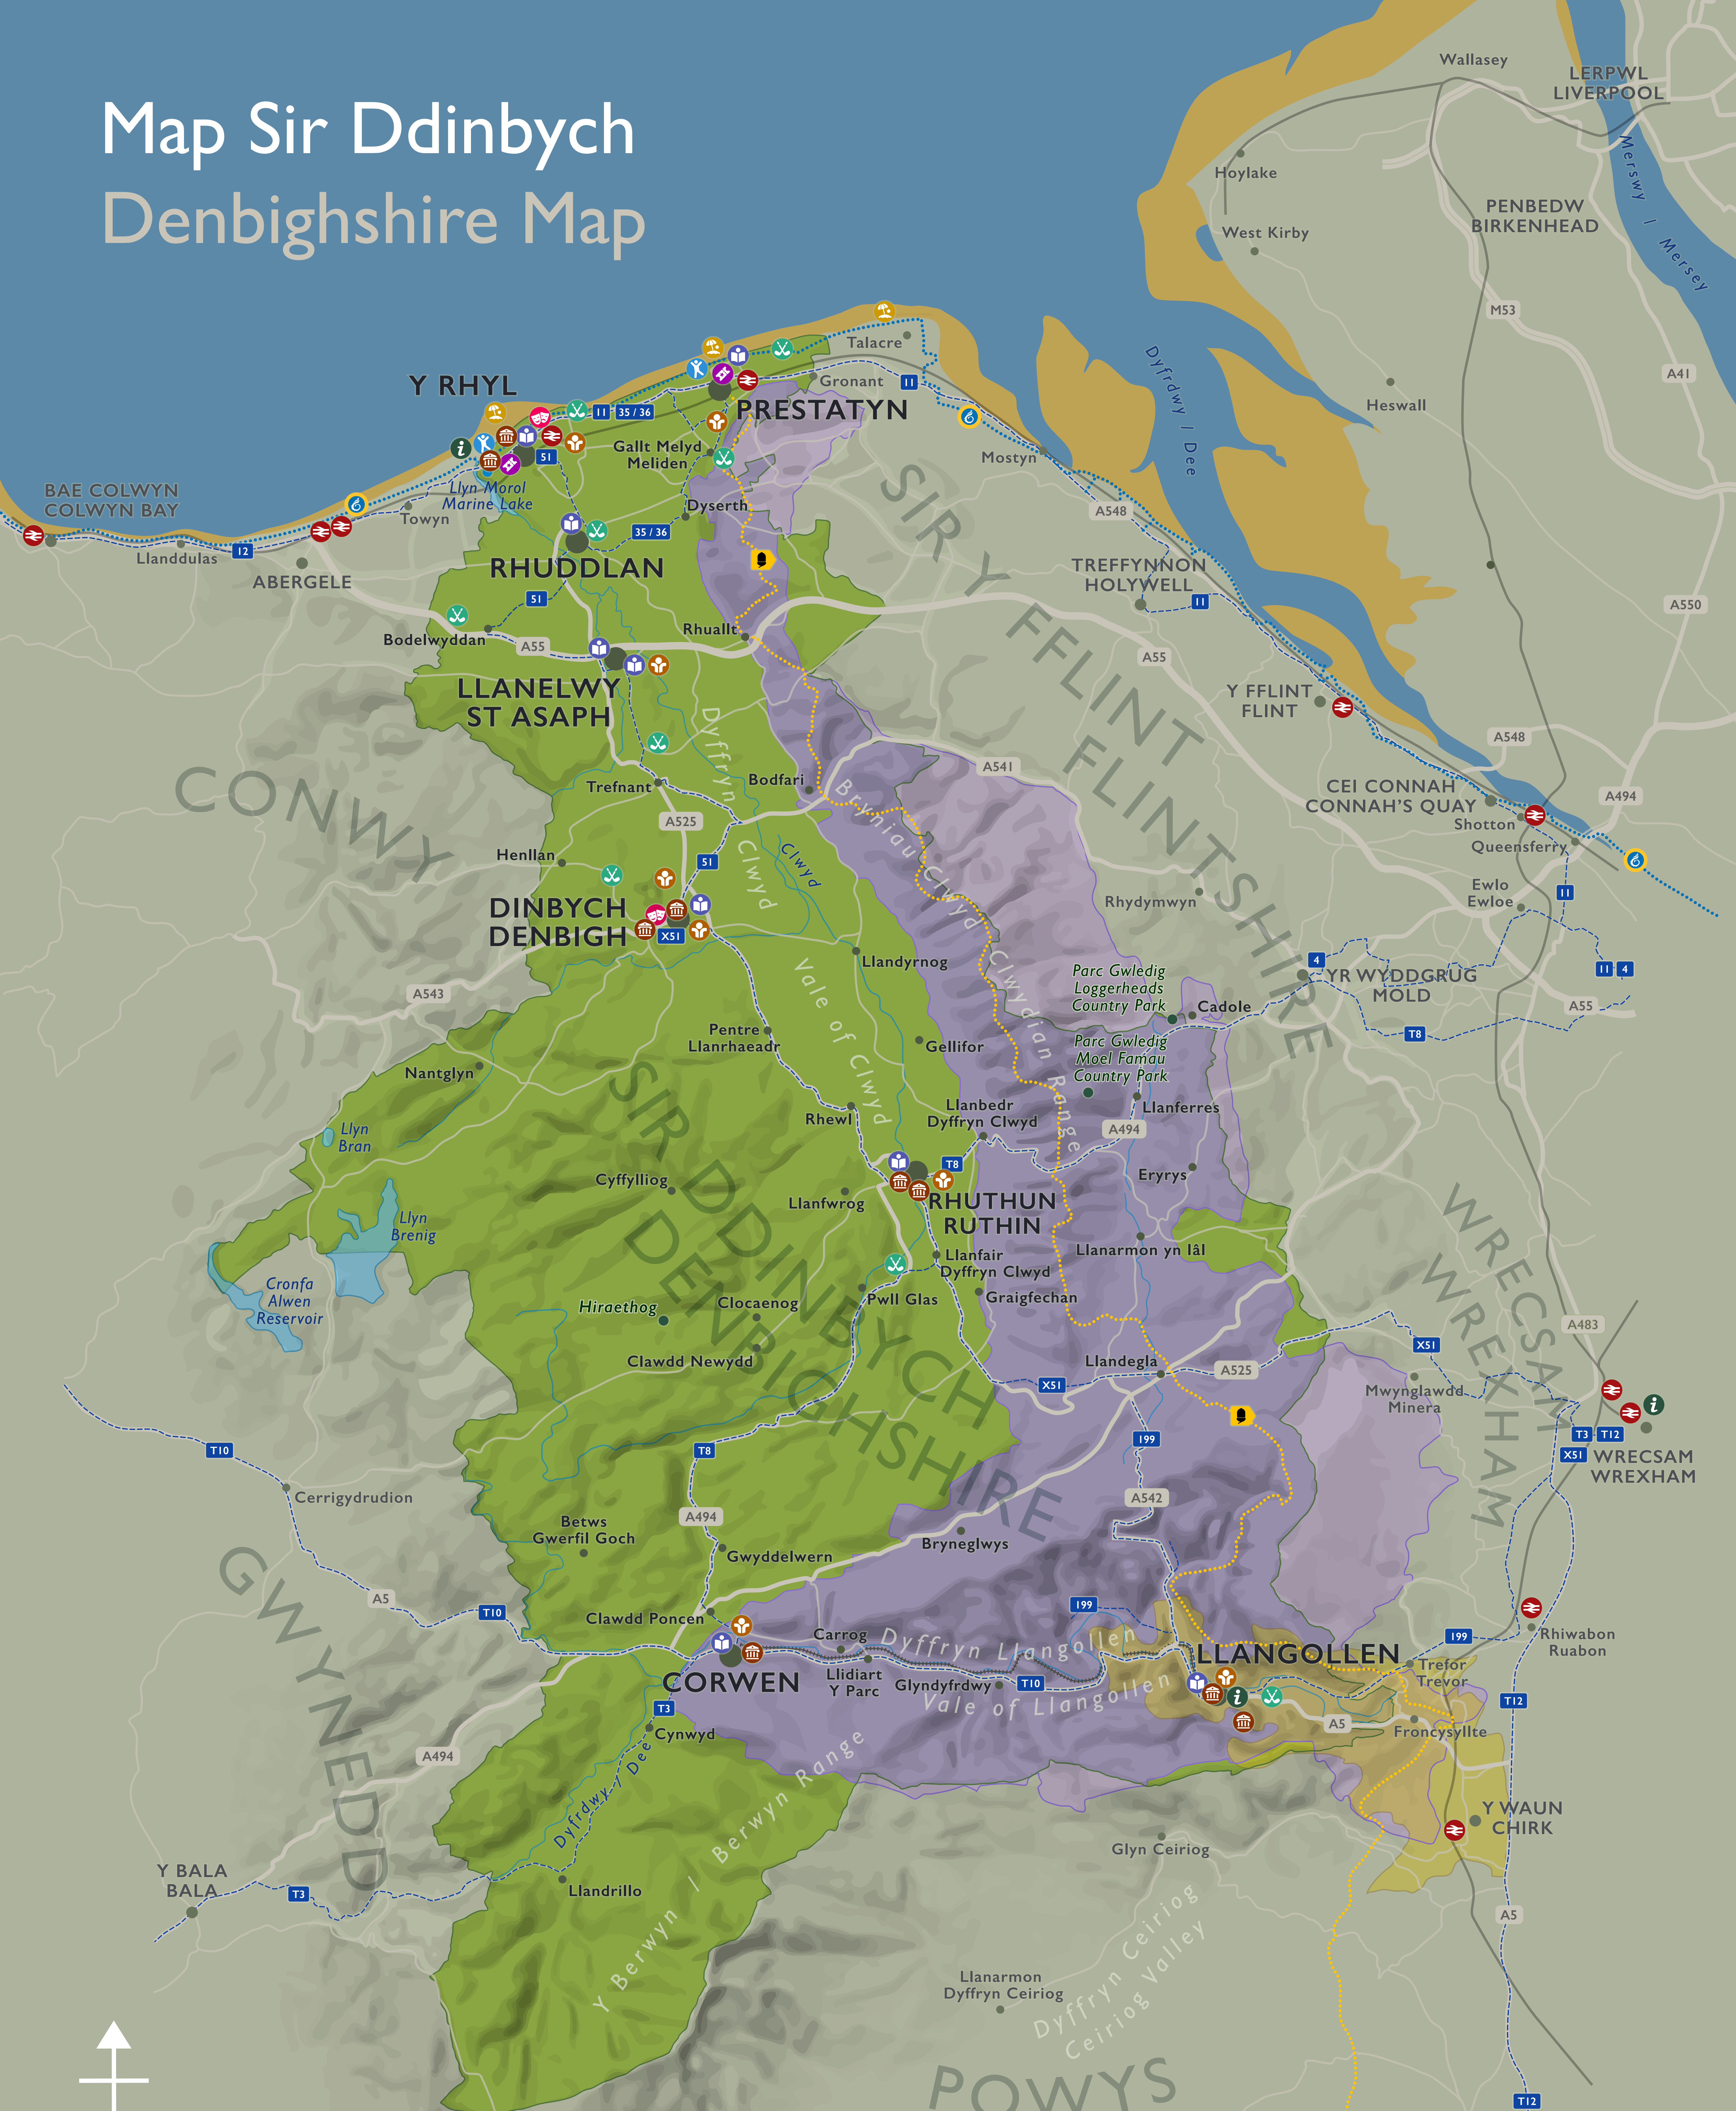

# Map Sir Ddinbych Denbighshire Map

10 cilomedr / km  
5 milltir / miles

 Llwybr Cenedlaethol Clawdd Offa Offa's Dyke Path National Trail	 Canolfan Groeso Tourist Information	 Gorsaf reilffordd y prif linell Main line railway station	 Sir Ddinbych Denbighshire
 Llwybr Arfordir Cymru Wales Coast Path	 Traeth Beach	 Canolfan Hamdden Leisure Centre	 AHNE Bryniau Clwyd a Dyffryn Dyfrdwy Clwydian Range and Dee Valley AONB
 Llwybr bws Bus route	 Llyfrgell Library	 Cyfateilad Hamdden Leisure Complex	 Parth byffer Safle Treftadaeth y Byd Traphont Ddŵr Pontcysyllte a'r Gamlas Pontcysyllte Aqueduct and Canal World Heritage Site buffer zone
 Rheilffordd Railway	 Sinema Cinema	 Cwrs golff Golf course	
 Rheilffordd treftadaeth Heritage railway	 Theatr Theatre	 Amgueddfa Museum	