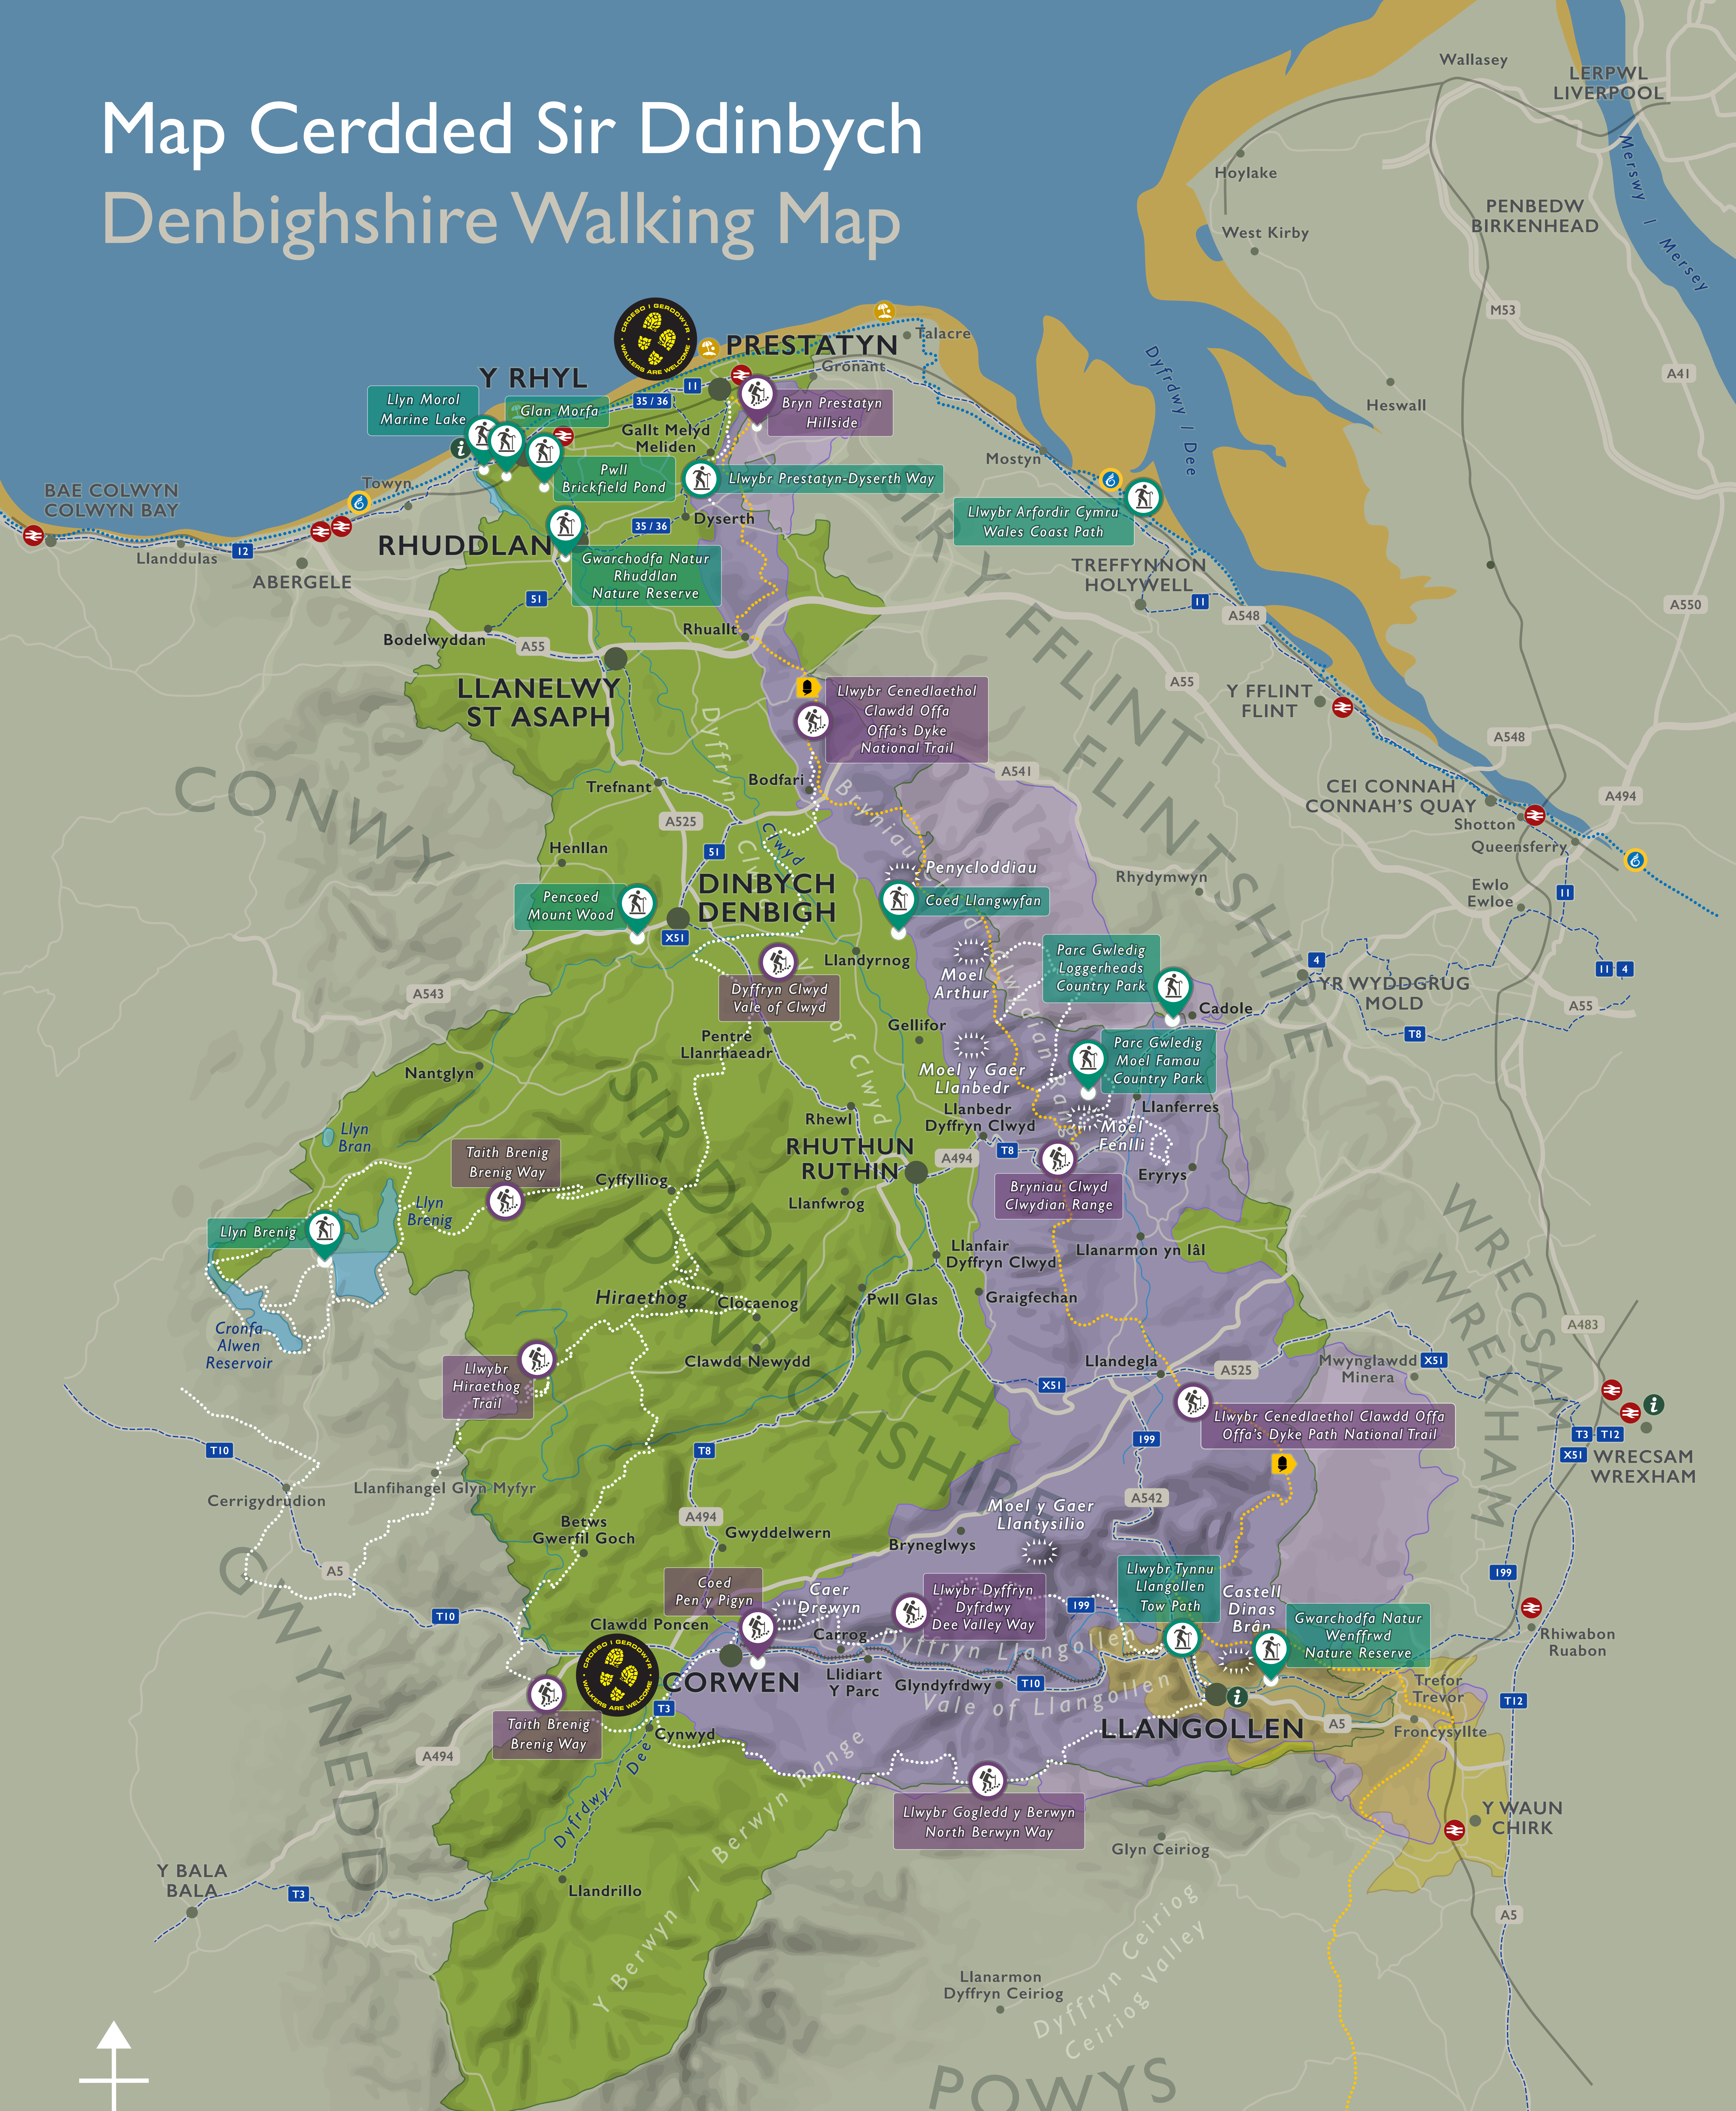

Map Cerdded Sir Ddinbych

Denbighshire Walking Map

10 cilomedr / km

5 milltir / miles

	Llwybrau cerdded Walking routes		Bryngaer Hillfort		Rhwydwaith Beicio Cenedlaethol National Cycle Network		Canolfan Groeso Tourist Information
	Llwybrau cerdded Walking routes		Llwybr bws Bus route		Llwybr Arfordir Cymru Wales Coast Path		Gorsaf reilffordd y prif linell Main line railway station
	Llwybrau cerdded hygyrch sydd yn addas ar gyfer amrywiol alluoedd Accessible walks to suit varied abilities		Llwybr Cenedlaethol Clawdd Offa Offa's Dyke Path National Trail		Rheilffordd Railway		Rheilffordd treftadaeth Heritage railway
							Sir Ddinbych Denbighshire
							AHNE Bryniau Clwyd a Dyffryn Dyfrdwy Clwydian Range and Dee Valley AONB
							Parth byffer Safle Treftadaeth y Byd Traphont Ddŵr Pontcysyllte a'r Gamlas Pontcysyllte Aqueeduct and Canal World Heritage Site buffer zone